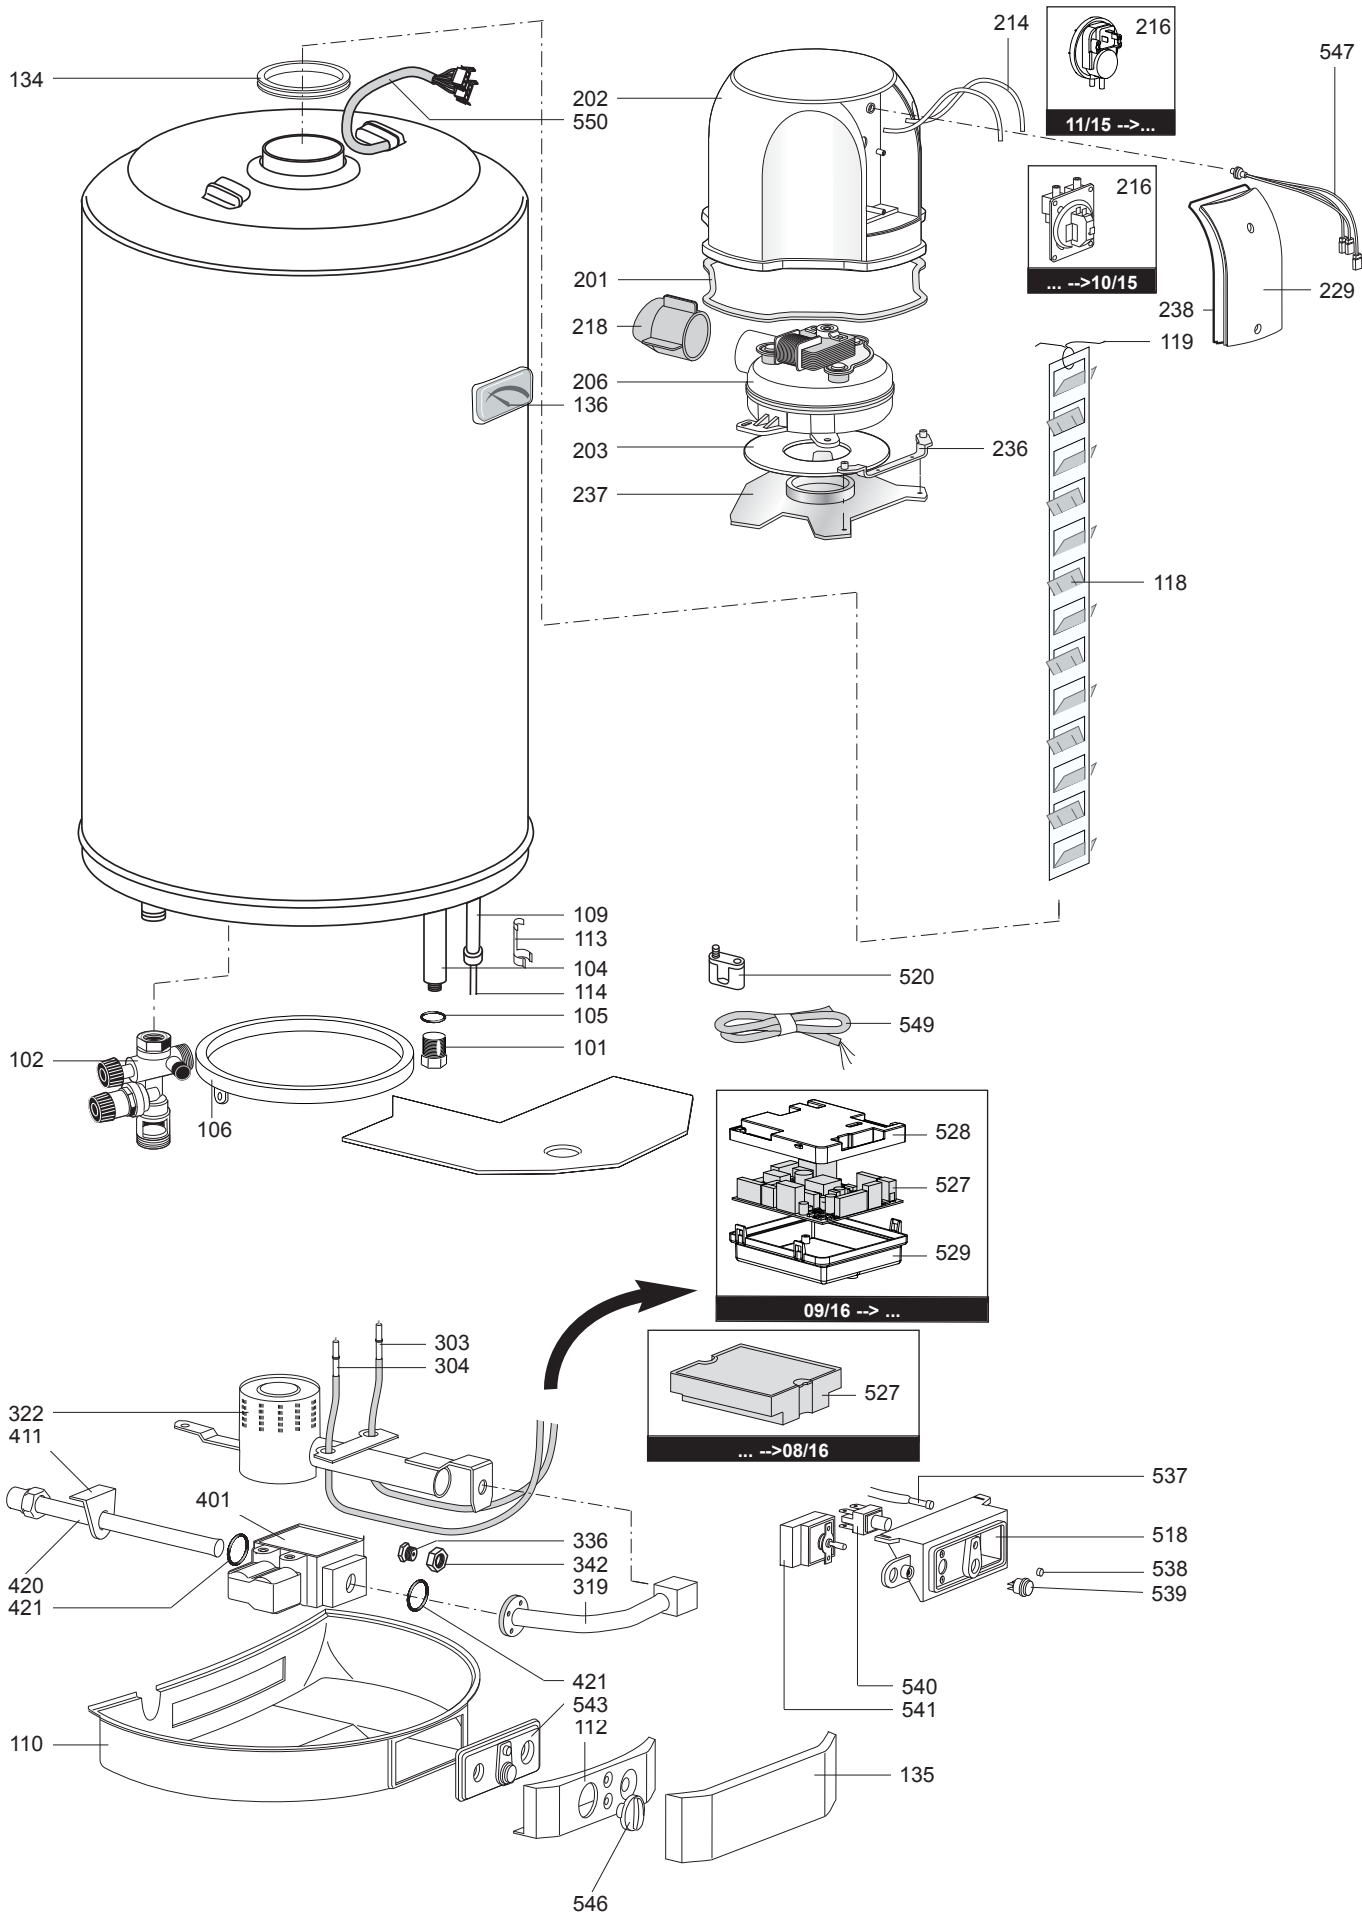

SPARE PARTS EXPLODED VIEW
STORAGE GAS WATER HEATERS

Model
FFI-E

R8215886-02 - 07/11/2016

1	007311	80V FFI-E ARISTON	07-2003	-
1	007314	80V FFI-E RADI	07-2003	11-2013
1	007317	80V FFI-E SITAM	07-2003	06-2013
2	007312	100V FFI-E ARISTON	07-2003	-
2	007315	100V FFI-E RADI	07-2003	06-2012
2	007318	100V FFI-E SITAM	07-2003	10-2010
3	007313	120V FFI-E ARISTON	07-2003	-
3	007316	120V FFI-E RADI	07-2003	03-2011
3	007319	120V FFI-E SITAM	07-2003	05-2010
Col	Reference	Model type	Begin	End

☉⇒	Description	Manf. Pt. N	Type																			From	to
				1	2	3	4	5	6	7	8	9	10	11	12	13	14	15	16	17	18		
0500	ELECTRICAL BOX																						
0518	CONTROL SUPPORT	65102391		•	•	•															08/16		
	CONTROL SUPPORT	65116237		•	•	•														09/16			
0520	CABLE CLAMP	211527		•	•	•																	
0527	SCHEDA CB3	65101682		•	•	•															08/16		
	SCHEDA VULCANO 77	65116241		•	•	•														09/16			
0528	BOX (MAIN PCB-UPPER)	65116238		•	•	•														09/16			
0529	BOX (MAIN PCB-LOWER)	65116239		•	•	•														09/16			
0537	SIGNAL LAMP	210130		•	•	•															08/16		
	SIGNAL LAMP	65116242		•	•	•														09/16			
0538	SIGNAL LAMP CAP	210131		•	•	•															11/05		
	SIGNAL LAMP CAP	65103144		•	•	•														12/05			
0539	PUSH BUTTON (3A 250V)	996583		•	•	•															08/16		
	PUSH BUTTON (RESET)	65116240		•	•	•														09/16			
0540	SWITCH	212007		•	•	•															11/05		
	SWITCH	65103145		•	•	•														12/05			
0541	THERMOSTAT (REGOLATION)	65102080		•	•	•																	
0543	CONTROL PROTECTION	996593		•	•	•																	
0546	CONTROL KNOB	65102390		•	•	•																	
0547	LOW PRESSURE SWITCH WIRING + FAN ASSY	65105248		•	•	•															10/15		
	LOW PRESSURE SWITCH WIRING + FAN ASSY	65116325		•	•	•														11/15			
0549	CABLE (POWER SUPPLY)	65100312		•	•	•																	
0550	WIRING	65102532		•																			
	WIRING	65102536			•																		
	WIRING	65102537				•																	